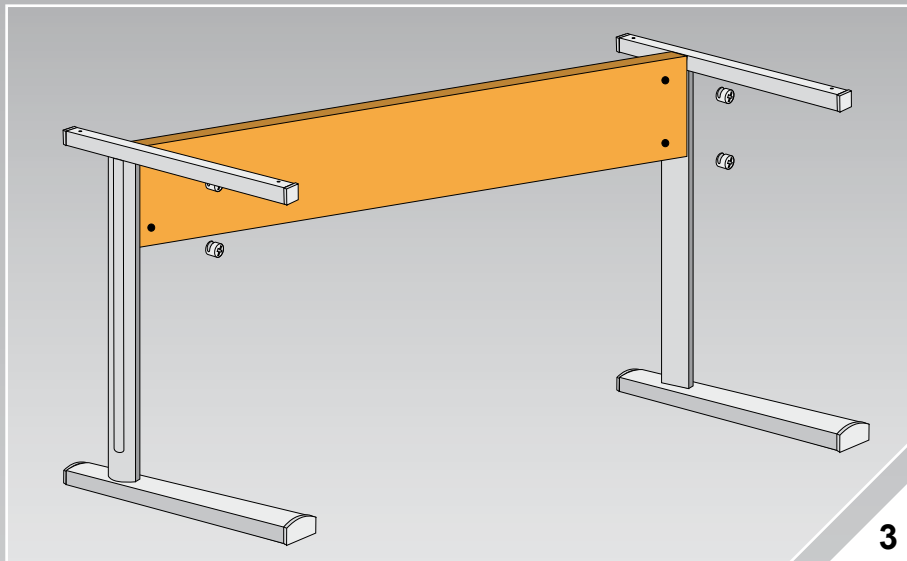

KLERIK

psací stůl / writing desk

Záruční doba
5 let

Guarantee
period 5 years

- Pracovní plocha z laminované dřevotřísky o tloušťce 18mm.
Table top made from 18 mm chipboard board.
- Výška 730 mm, šířka 1350 mm a hloubka 660 mm.
Height 730 mm; Width 1350 mm; Depth 660mm.
- Jednoduchá a rychlá montáž.
Easy and quick assembly.
- Testováno podle EN 527 jako stůl pro kancelářské využití.
Tested according EN 527 as table for office use.
- Možnost volby dekoru pracovní plochy.
Optional table top colours.
- Splňuje vysoké nároky pro stabilitu konstrukce, povrch je odolný proti poškrábání a poltí.
Strong construction with high stability. Durable surface resistant against scratching and drenching.
- Nohy vyrobeny z ocelových profilů lakovaných stříbrnou práškovou nátěrovou hmotou.
Feet produced from special steel profiles painted with silver powder coating.

Barevné varianty / Colour variants:

Buk
Beech

Třešeň
Cherry

Ořech
Walnut

Snadná montáž
Easy assembly

NOVÝ
new

A 4x

B 4x