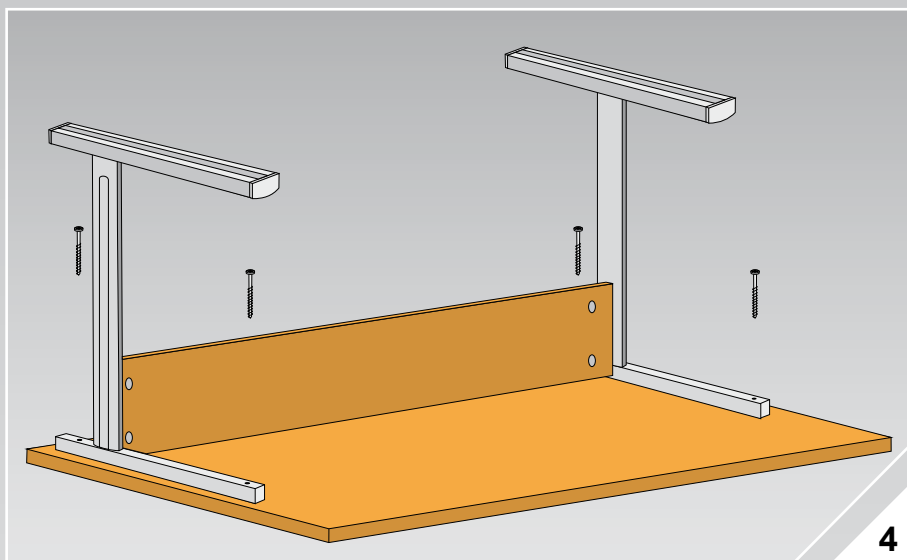

A 4x

B 4x

C 4x

D 4x

E 4x

EAN	odstín	v	š	h
8595145609154	Buk/ Beech	730	1350	660
8595145609185	Třešeň/ Cherry	730	1350	660
8595145609161	Ořech/ Walnut	730	1350	660